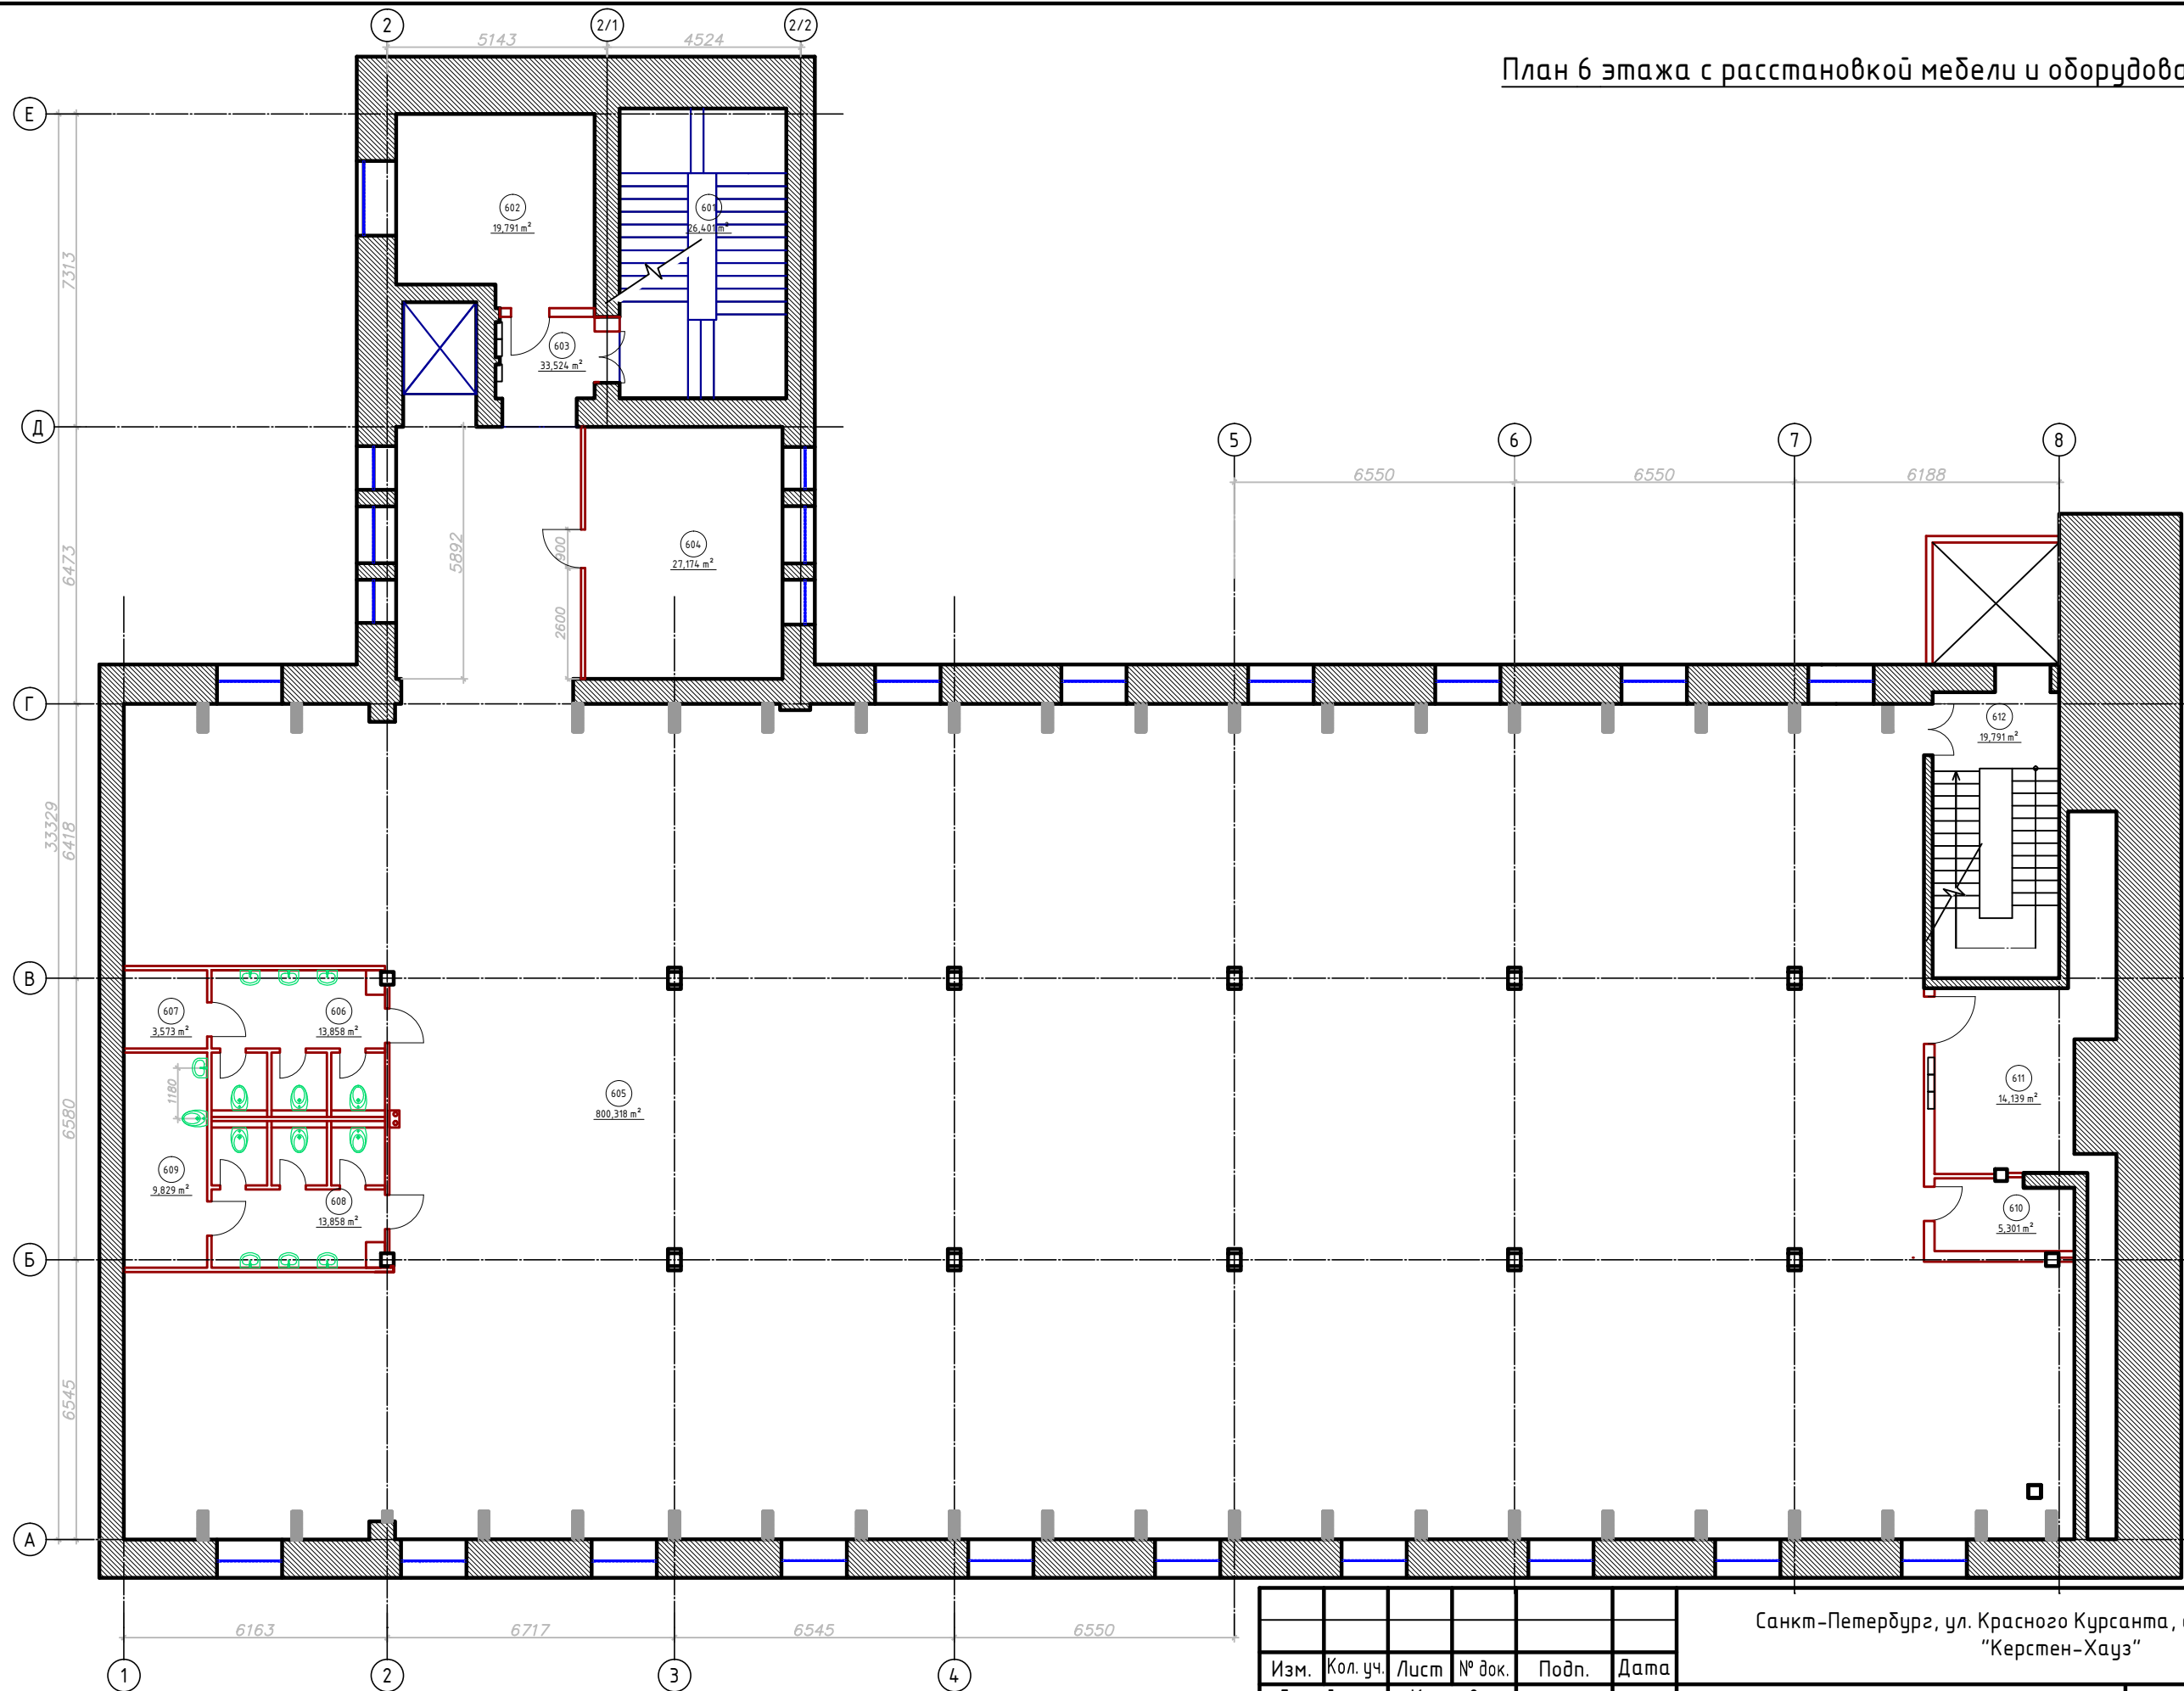

План 6 этажа с расстановкой мебели и оборудования

Согласовано			
Инв. № подл.			
Подпись и дата			
Взам. инв. №			

Размеры уточняются в ходе строительных и отделочных работ

Изм.	Кол. уч.	Лист	№ док.	Подп.	Дата
Дизайнер		Крылова			22.01.2015
Согласов.		Симарев			
Согласов.		Рейнбах			

Санкт-Петербург, ул. Красного Курсанта, д.25, бизнес-центр "Керстен-Хауз"

План 6 этажа с расстановкой мебели и оборудования

Стадия	Лист	Листов
АИ	АИ-	