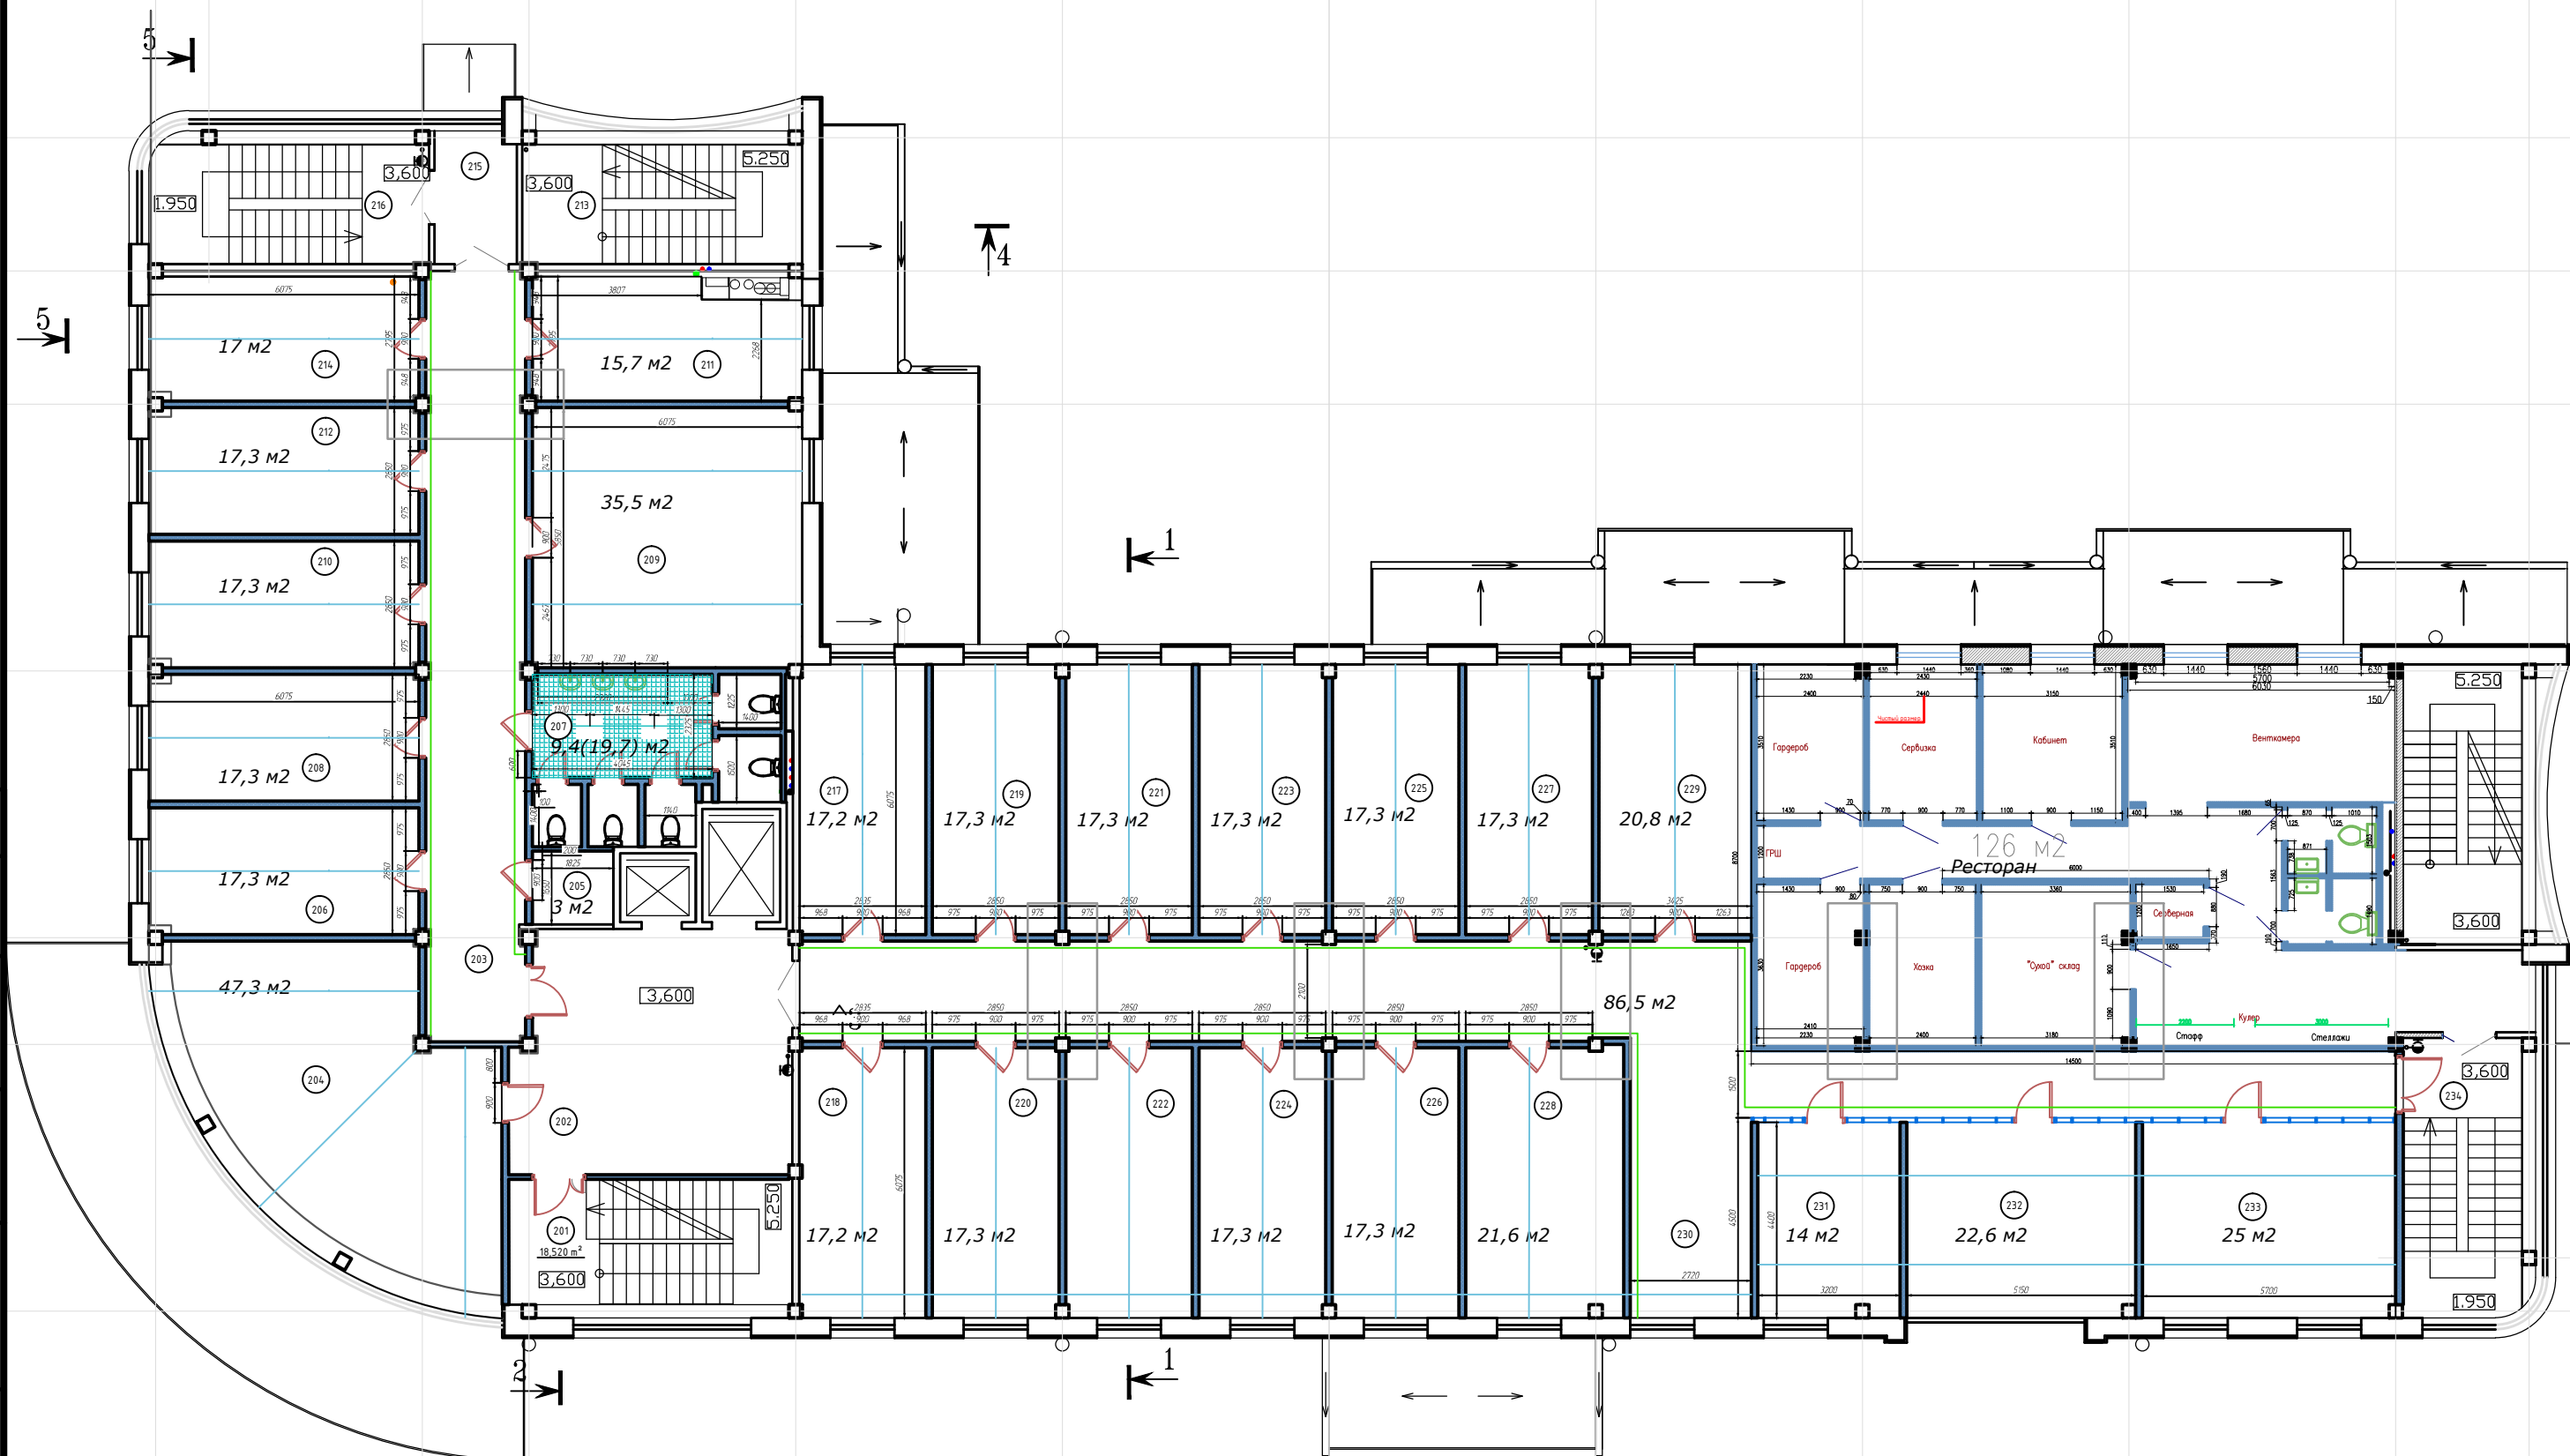

План расстановки светильников 2 этажа на отметке +3.600

Размеры уточняются в ходе строительных и отделочных работ

Согласовано	
Взам. инв. №	
Подпись и дата	
Инв. № подл.	